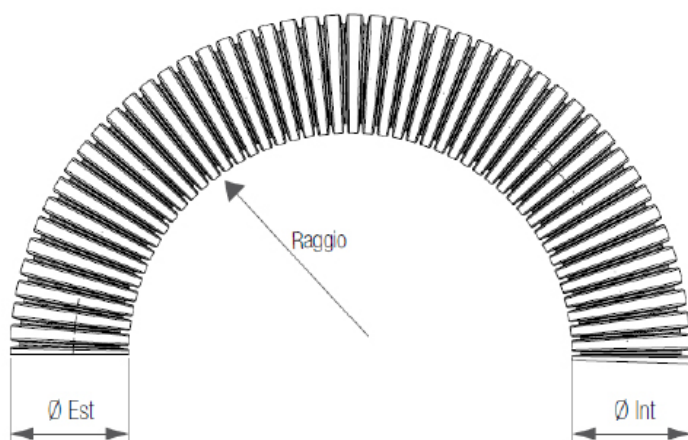

### Settori di Impiego / Areas of application

Codice Code	Ø Nominale NW Ø (mm)	Ø int. Ø int. (mm)	Ø est. Ø ext. (mm)	R. di curvatura Bend radius (mm)	Lunghezza matassa Reel length (m)
2-PA6V0-FM-07B	7	6,3	10,0	25	50
2-PA6V0-FM-10B	10	8,8	13,5	30	50
2-PA6V0-FM-11B	11	11,0	16,1	30	50
2-PA6V0-FM-14B	14	13,2	18,7	35	50
2-PA6V0-FM-16B	16	16,0	21,5	40	50
2-PA6V0-FM-20B	20	20,2	25,7	50	50
2-PA6V0-FM-23B	23	23,9	31,3	60	50
2-PA6V0-FM-29B	29	27,3	35,5	110	25
2-PA6V0-FM-37B	37	32,5	43,2	135	25
2-PA6V0-FM-45B	45	43,1	54,2	140	25