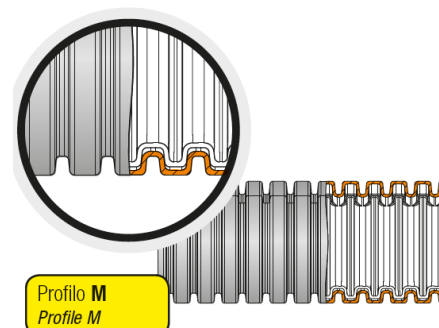

### Settori di Impiego / Areas of application

Codice Code	Ø Nominale NW Ø (mm)	Ø int. Ø int. (mm)	Ø est. Ø ext. (mm)	R. di curvatura Bend radius (mm)	Lunghezza matassa Reel length (m)
2-PA6V0-FM-07B	7	6,3	10,0	25	50
2-PA6V0-FM-10B	10	8,8	13,5	30	50
2-PA6V0-FM-11B	11	11,0	16,1	30	50
2-PA6V0-FM-14B	14	13,2	18,7	35	50
2-PA6V0-FM-16B	16	16,0	21,5	40	50
2-PA6V0-FM-20B	20	20,2	25,7	50	50
2-PA6V0-FM-23B	23	23,9	31,3	60	50
2-PA6V0-FM-29B	29	27,3	35,5	110	25
2-PA6V0-FM-37B	37	32,5	43,2	135	25
2-PA6V0-FM-45B	45	43,1	54,2	140	25